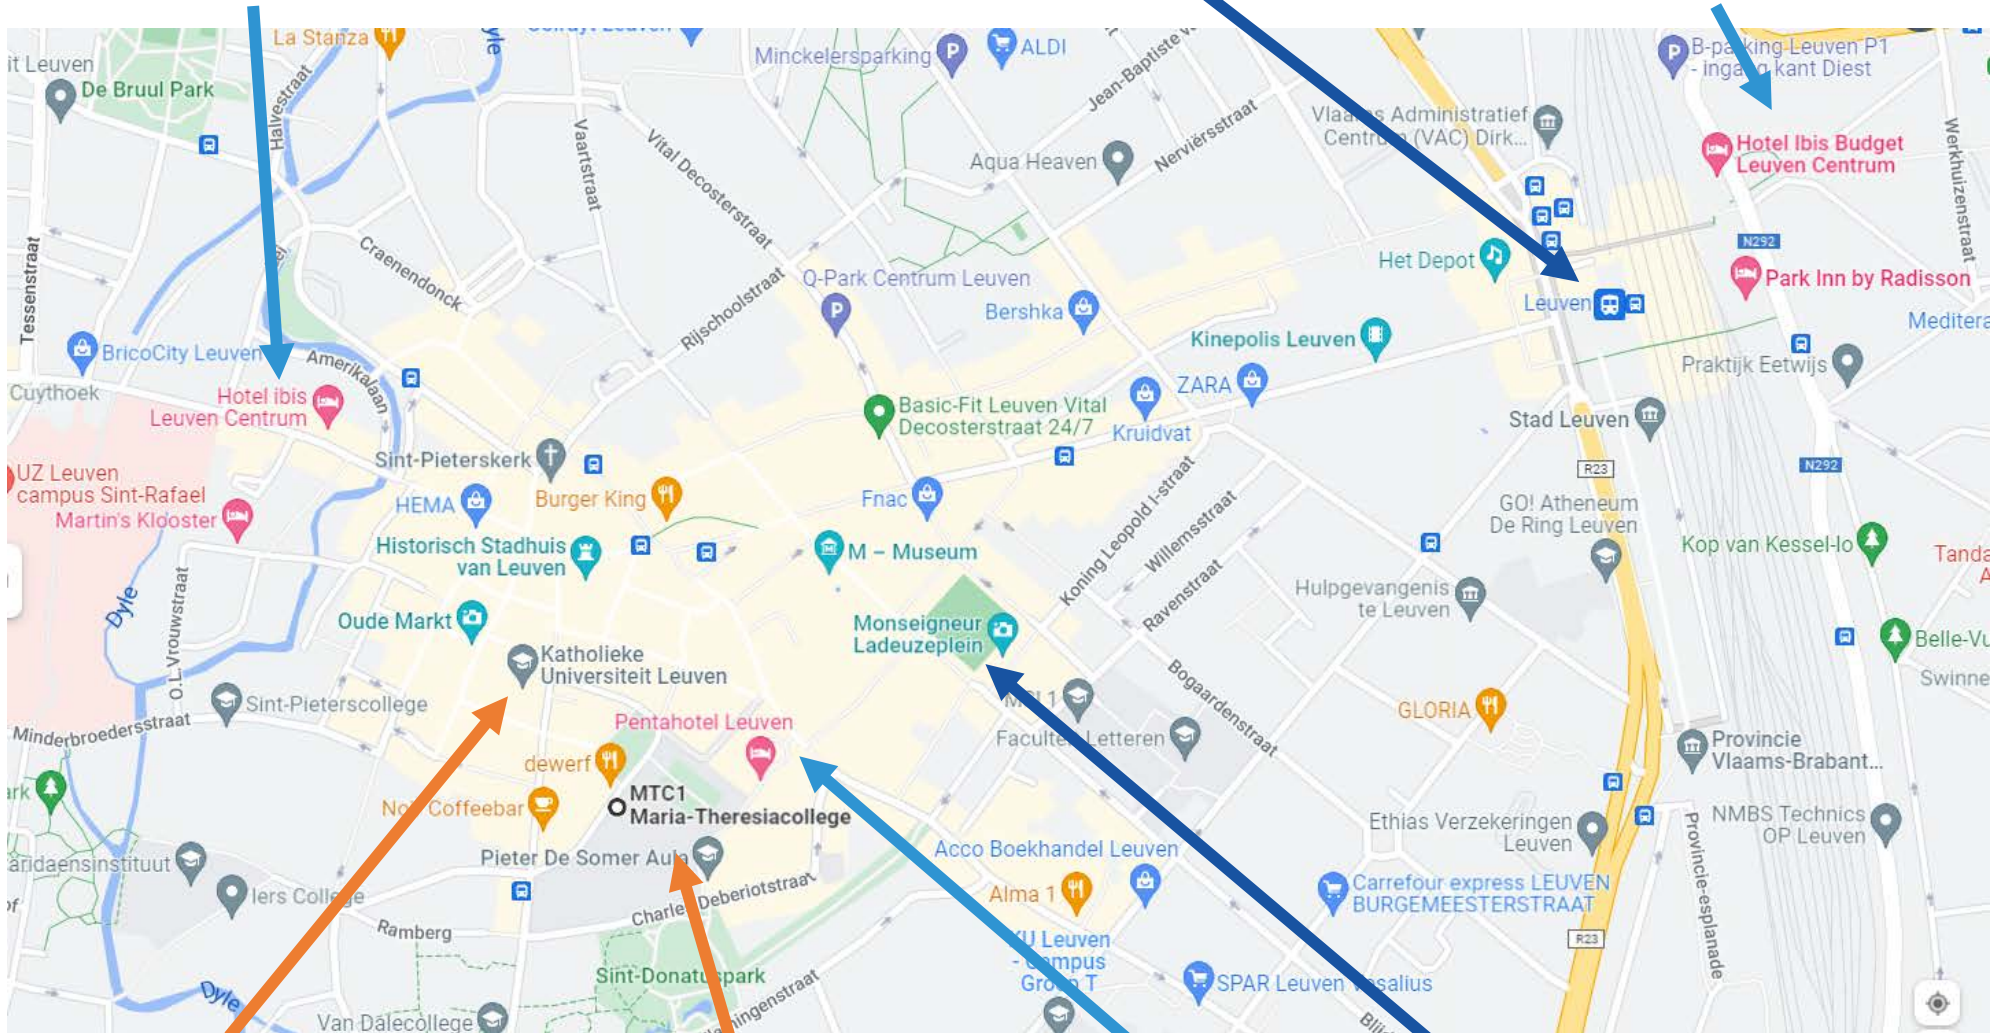

**Hotel Ibis Leuven Centrum**

*(Brusselsestraat 52)*

**Leuven Station**

*(Martelarenplein 16)*

**Hotel Ibis Budget Leuven**

*(Martelarenlaan 10)*

**Venue for lunches and conference dinner: Jubilee Hall**  
*(Naamsestraat 22)*

**Q-Park Heilig Hart**  
*(Naamsestraat 102)*

**Conference venue: Maria-Theresiacollege**  
*(Sint-Michielsstraat 6)*

**Pentahotel Leuven**  
*(Alfons Smetsplein 7)*

**Parking Ladeuze**  
*(Monseigneur Ladeuzeplein 20)*